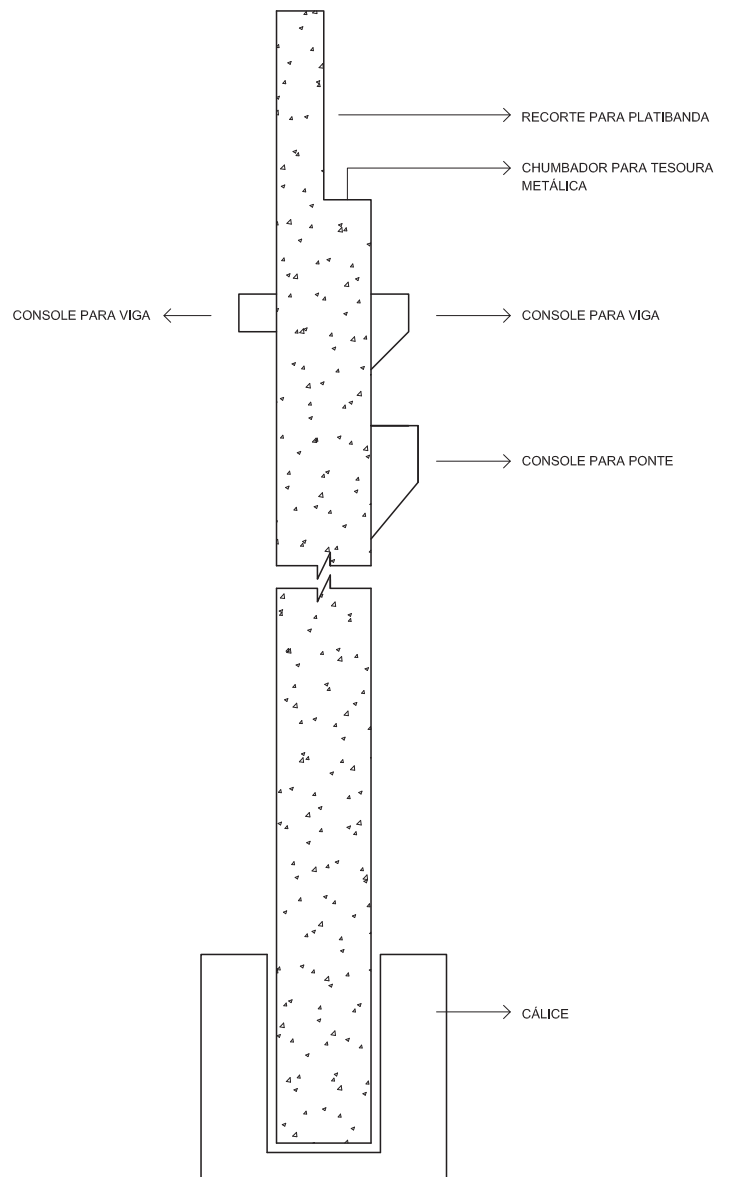

Catálogo de Dimensões

VIGA T Seção

Tabela de Dimensões (mm)

A	B	C	D	E	F
65	17	12	25	40	21
75	17	12	25	50	21
85	17	12	25	60	21
95	17	12	25	70	21
73	17	12	33	40	21
83	17	12	33	50	21
93	17	12	33	60	21
103	17	12	33	70	21

VIGA L Seção

Tabela de Dimensões (mm)

A	B	C	D	E	F
65	10	15	25	40	25
75	10	15	25	50	25
85	10	15	25	60	25
95	10	15	25	70	25
73	10	15	33	40	25
83	10	15	33	50	25
93	10	15	33	60	25
103	10	15	33	70	25

VIGA Seção

Tabela de Dimensões (mm)

A	B
6	40 / 50 / 60 / 70
21	40 / 50 / 60 / 70
25	40 / 50 / 60 / 70

Catálogo de Dimensões

PILAR H PARA ENCAIXE DOS PAINÉIS

A	B	C
25	50	10,5
30	50 / 60	10,5
40	50 / 60 / 70	10,5

PILAR LISO

A	B
25	40 / 50
30	50 / 60
40	50 / 60 / 70

PILAR DE CANTO

A	B	C
25	40	10,5

Catálogo de Dimensões

LAJE PI

LAJE LISA

PAINÉIS

$h_{\text{mínima}}$	40
$h_{\text{máxima}}$	120
$C_{\text{mínimo}}$	15
$C_{\text{máximo}}$	1500