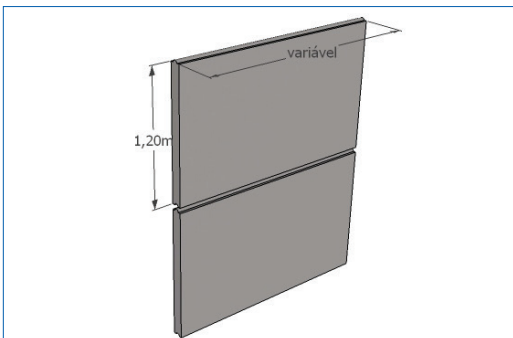

Tabela de Dimensões (mm)

A	B
6	40 / 50 / 60 / 70
21	40 / 50 / 60 / 70
25	40 / 50 / 60 / 70

Catálogo de Dimensões

PILAR H PARA ENCAIXE DOS PAINÉIS

A	B	C
25	50	10,5
30	50 / 60	10,5
40	50 / 60 / 70	10,5

PILAR LISO

A	B
25	40 / 50
30	50 / 60
40	50 / 60 / 70

PILAR DE CANTO

A	B	C
25	40	10,5

Catálogo de Dimensões

LAJE PI

LAJE LISA

PAINÉIS

$h_{\text{mínima}}$	40
$h_{\text{máxima}}$	120
$C_{\text{mínimo}}$	15
$C_{\text{máximo}}$	1500